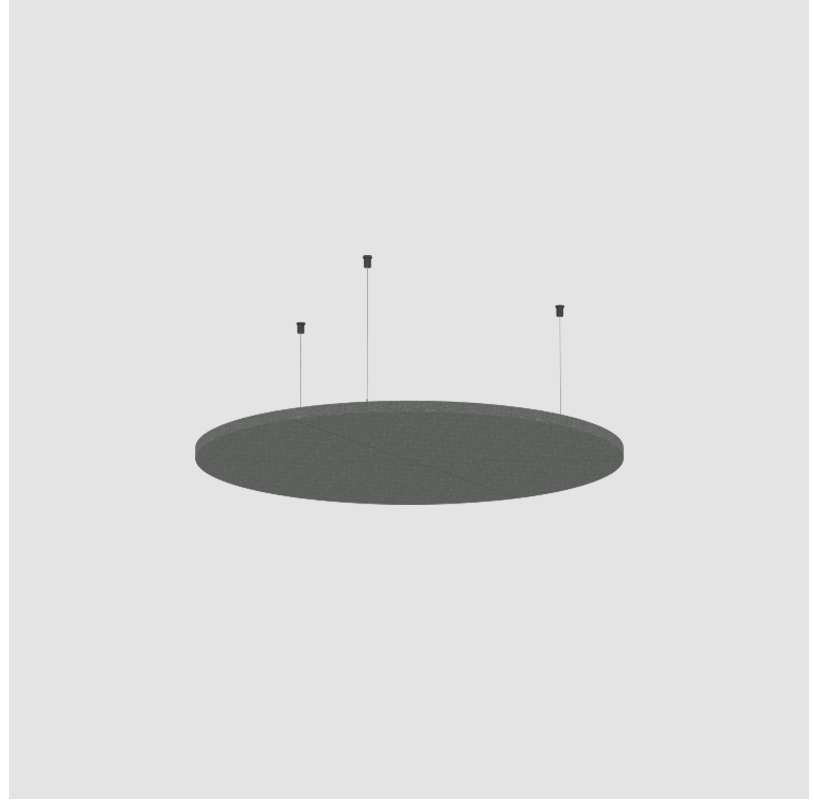

PROJECT	_____
TYPE	_____
SPECIFIER	_____
QUANTITY	_____
DATE	_____

GLORIOUS ACOUSTIC PANEL SUSPENSION

A300700-

base number	Finishes (Diamond)	Finish Options	Cable Length

1. To build a product code in our configurator select the specify button on the base model # product page
2. To build a manual product code on this datasheet choose from the options listed below in blue font and add the suffix to the base model #

GENERAL

Series: Glorious Acoustic Panel
Brand: Prolicht
Division: Architectural
Mounting Type: Suspension
Mounting Location: Ceiling
Subcategory: Acoustic

PHYSICAL

Shape: Round
Diameter (mm): 450
Diameter (in): 17 ¹¹/₁₆
Height (mm): 24
Height (in): 15/16
Fixture Finish: [ANC](#) / [ASH](#) / [BNA](#) / [BTC](#) / [BZE](#) / [CEL](#) / [EGG](#) / [EVG](#) / [FOG](#) / [FOS](#) / [FST](#) / [FUA](#) / [IRI](#) / [IRO](#) / [KHA](#) / [LIC](#) / [LIM](#) / [MER](#) / [MSN](#) / [MUS](#) / [ONX](#) / [PEA](#) / [PLU](#) / [POL](#) / [PPY](#) / [RAY](#) / [ROY](#) / [RST](#) / [STE](#) / [SWD](#) / [TAN](#) / [TAU](#)
Holder Finish: [SSR](#) / [BKV](#) / [CWI](#) / [CRY](#) / [HAB](#) / [LAG](#) / [UFT](#) / [ITA](#) / [RUA](#) / [RUR](#) / [MIC](#) / [FTG](#) / [MYG](#) / [TWT](#) / [LOD](#) / [PUS](#) / [FRO](#) / [FUP](#) / [KIA](#) / [POP](#) / [BLS](#) / [SPG](#) / [MEY](#) / [GOH](#) / [GUM](#) / [CHC](#) / [COM](#) / [ABZ](#) / [JAG](#)
Fixture Material: Aluminum
Cable Details: [2000mm](#) / [6000mm](#) Transparent Cable

ELECTRICAL

LED

OPTICAL

RATINGS AND CERTIFICATIONS

Certified By: CSA Certified to UL and CSA Standards
IP rating: IP20