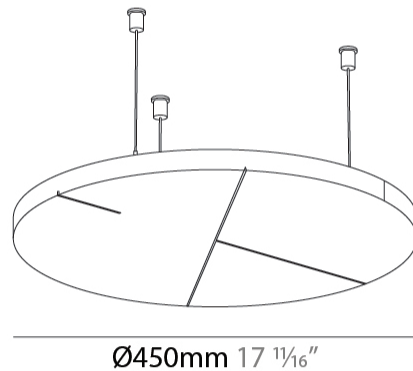

PROJECT	_____
TYPE	_____
SPECIFIER	_____
QUANTITY	_____
DATE	_____

GLORIOUS ACOUSTIC PANEL SUSPENSION

A300700-

base number	Finishes (Diamond)	Finish Options	Cable Length

1. To build a product code in our configurator select the specify button on the base model # product page
2. To build a manual product code on this datasheet choose from the options listed below in blue font and add the suffix to the base model #

GENERAL

Series: Glorious Acoustic Panel
Brand: Prolicht
Division: Architectural
Mounting Type: Suspension
Mounting Location: Ceiling
Subcategory: Acoustic

PHYSICAL

Shape: Round
Diameter (mm): 450
Diameter (in): 17 ¹¹/₁₆
Height (mm): 24
Height (in): 15/16
Fixture Finish: [ANC](#) / [ASH](#) / [BNA](#) / [BTC](#) / [BZE](#) / [CEL](#) / [EGG](#) / [EVG](#) / [FOG](#) / [FOS](#) / [FST](#) / [FUA](#) / [IRI](#) / [IRO](#) / [KHA](#) / [LIC](#) / [LIM](#) / [MER](#) / [MSN](#) / [MUS](#) / [ONX](#) / [PEA](#) / [PLU](#) / [POL](#) / [PPY](#) / [RAY](#) / [ROY](#) / [RST](#) / [STE](#) / [SWD](#) / [TAN](#) / [TAU](#)
Holder Finish: [SSR](#) / [BKV](#) / [CWI](#) / [CRY](#) / [HAB](#) / [LAG](#) / [UFT](#) / [ITA](#) / [RUA](#) / [RUR](#) / [MIC](#) / [FTG](#) / [MYG](#) / [TWT](#) / [LOD](#) / [PUS](#) / [FRO](#) / [FUP](#) / [KIA](#) / [POP](#) / [BLS](#) / [SPG](#) / [MEY](#) / [GOH](#) / [GUM](#) / [CHC](#) / [COM](#) / [ABZ](#) / [JAG](#)
Fixture Material: Aluminum
Cable Details: [2000mm](#) / [6000mm](#) Transparent Cable

ELECTRICAL

LED

OPTICAL

RATINGS AND CERTIFICATIONS

Certified By: CSA Certified to UL and CSA Standards
IP rating: IP20